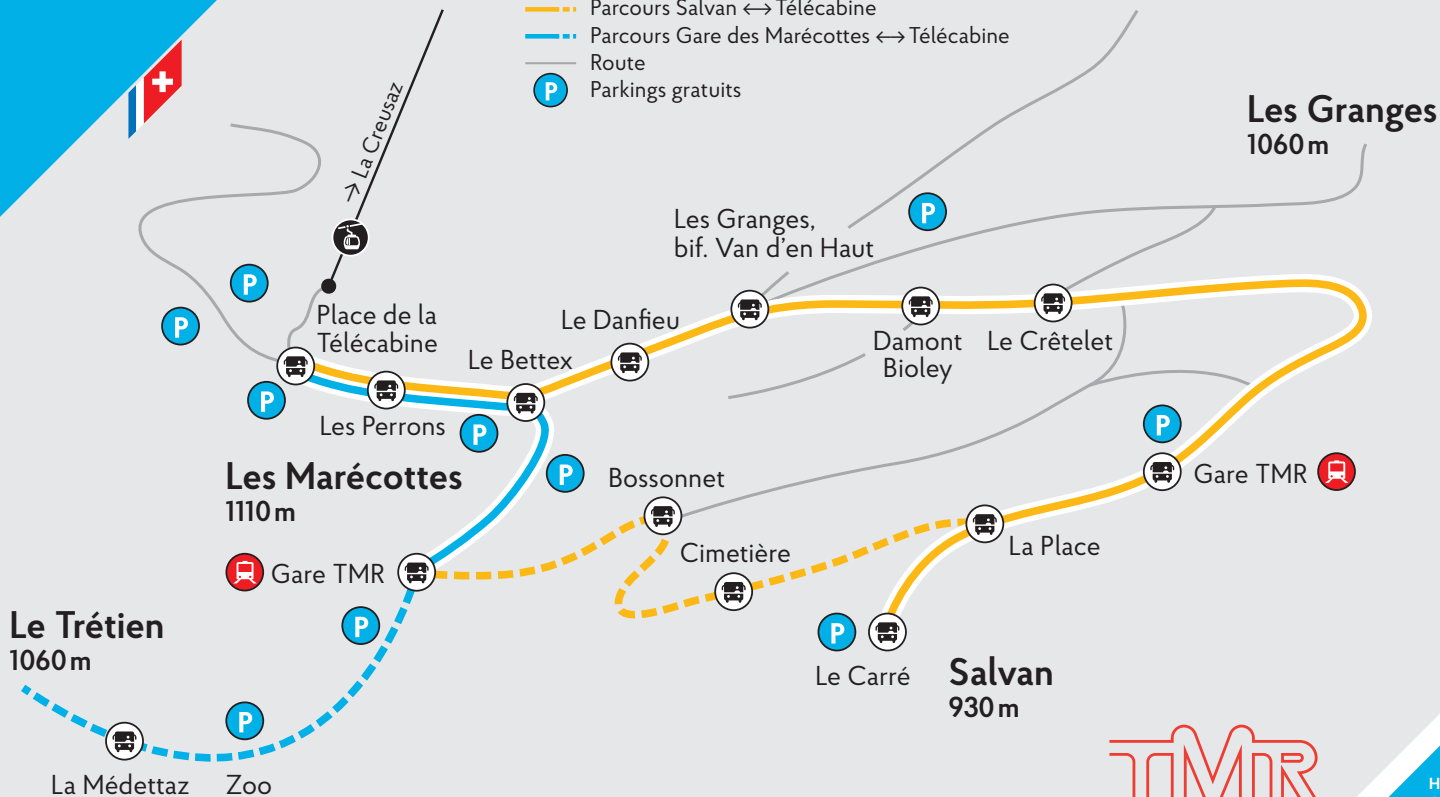

TÉLÉ MARÉCOTTES
vallée du trient

NAVETTES SKI-BUS GRATUITES PLAN DE CIRCULATION

- Parcours Salvan ↔ Télécabine
- Parcours Gare des Marécottes ↔ Télécabine
- Route
- Parkings gratuits

HORAIRES
AU VERSO
→

NAVETTES SKI-BUS HORAIRES