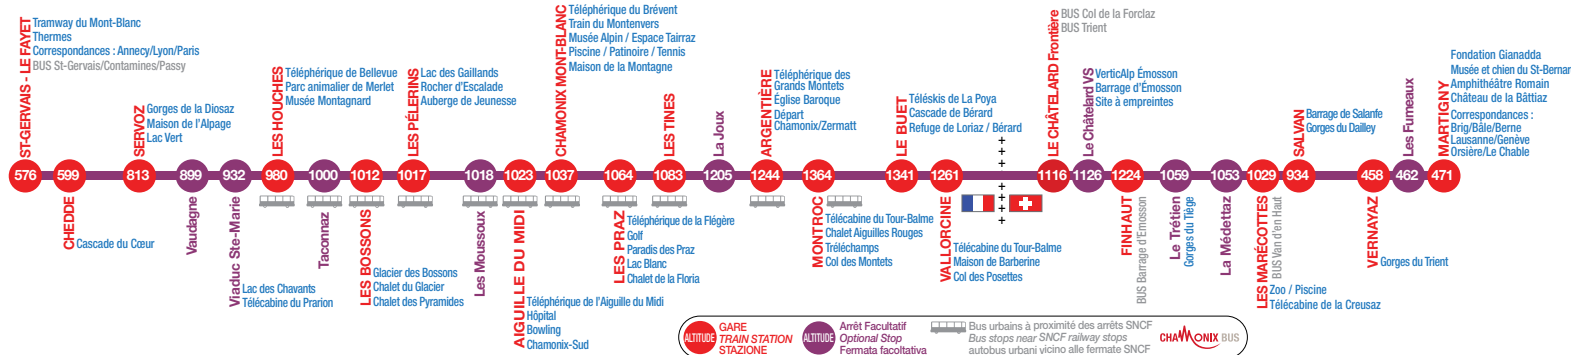

HORAIRES > DU 9 DÉCEMBRE 2018 AU 31 MARS 2019

TIMETABLE > FROM DECEMBER 9TH 2018 TO MARCH 31TH 2019

ORARI > DAL 9 DICEMBRE 2018 AL 31 MARZO 2019

MARTIGNY > CHAMONIX MONT-BLANC > ST GERVAIS-LE FAYET

Numéro de circulation TMR	26242	26244	26208	26210	26212	26214	26216	26218	26220	26222	26224	26226	26228	26230	26232	26234	26236	26238	26240
MARTIGNY	6.00	6.55	7.46	8.46	9.46	10.46	11.46	12.46	13.46	14.46	15.46	16.46	17.46	18.46	19.46	20.46	21.46	22.46	23.48
LES FUMEAUX X	6.01	6.56	7.47	8.47	9.47	10.47	11.47	12.47	13.47	14.47	15.47	16.47	17.47	18.47	19.47	20.47	21.47	22.47	23.49
VERNAYAZ	6.05	7.00	7.51	8.51	9.51	10.51	11.51	12.51	13.51	14.51	15.51	16.51	17.51	18.51	19.51	20.51	21.51	22.51	23.53
SALVAN	6.14	7.09	8.00	9.00	10.00	11.00	12.00	13.00	14.00	15.00	16.00	17.00	18.00	19.00	20.00	21.00	22.00	23.00	00.02
LES MARÉCOTTES	6.18	7.13	8.04	9.04	10.04	11.04	12.04	13.04	14.04	15.04	16.04	17.04	18.04	19.04	20.04	21.04	22.04	23.04	00.06
LA MÉDETTAZ X	6.19	7.14	8.05	9.05	10.05	11.05	12.05	13.05	14.05	15.05	16.05	17.05	18.05	19.05	20.05	21.05	22.05	23.05	00.07
LE TRÉTIEN X	6.21	7.17	8.08	9.08	10.08	11.08	12.08	13.08	14.08	15.08	16.08	17.08	18.08	19.08	20.08	21.08	22.08	23.08	00.10
FINHAUT	6.31	7.26	8.17	9.17	10.17	11.17	12.17	13.17	14.17	15.17	16.17	17.17	18.17	19.17	20.17	21.17	22.17	23.17	00.19
LE CHÂTELARD-VS X	6.37	7.32	8.23	9.23	10.23	11.23	12.23	13.23	14.23	15.23	16.23	17.23	18.23	19.23	20.23	21.23	22.23	23.23	00.25
LE CHÂTELARD FRONTIÈRE	6.40	7.35	8.27	9.27	10.27	11.27	12.27	13.27	14.27	15.27	16.27	17.27	18.27	19.27	20.26	21.26	22.26	23.26	00.28
VALLORCINE ARR.			8.33	9.33	10.33	11.33	12.33	13.33	14.33	15.33	16.33	17.33	18.33	19.33					
Numéro de circulation SNCF	49900	49902	TER 18902	TER 18904	TER 18906	TER 18908	TER 18910	TER 18912	TER 18914	TER 18916	TER 18918	TER 18920	TER 18922	TER 18924	TER 18936	TER 18926	TER 18928	TER 18930	
VALLORCINE DÉP.	2	1	Q	1	3	Q	Q	Q	Q	Q	Q	Q	Q	Q	Q	Q	Q	Q	Q
LE BUET			6.41	7.12	7.41	8.41	9.41	10.41	11.41	12.41	13.41	14.41	15.41	16.41	17.11	17.41	18.41	19.41	
MONTROC LE PLANET			6.49	7.19	7.49	8.49	9.49	10.49	11.49	12.49	13.49	14.49	15.49	16.49	17.19	17.49	18.49	19.49	
ARGENTIÈRE			6.54	7.24	7.54	8.54	9.54	10.54	11.54	12.54	13.54	14.54	15.54	16.54	17.24	17.54	18.54	19.54	
LA JOUX X			6.59	7.29	7.59	8.59	9.59	10.59	11.59	12.59	13.59	14.59	15.59	16.59	17.29	17.59	18.59	19.59	
LES TINES			7.05	7.34	8.05	9.05	10.05	11.05	12.05	13.05	14.05	15.05	16.05	17.05	17.35	18.05	19.05	20.05	
LES PRAZ			7.08	7.38	8.08	9.08	10.08	11.08	12.08	13.08	14.08	15.08	16.08	17.08	17.38	18.08	19.08	20.08	
CHAMONIX MT-BLANC ARR.			7.12	7.42	8.12	9.12	10.12	11.12	12.12	13.12	14.12	15.12	16.12	17.12	17.42	18.12	19.12	20.12	
CHAMONIX MT-BLANC DÉP.	5.14	6.14	7.15	8.15	9.15	10.15	11.15	12.15	13.15	14.15	15.15	16.15	17.15	18.15	19.15	20.15			
AIGUILLE DU MIDI			7.17	8.17	9.17	10.17	11.17	12.17	13.17	14.17	15.17	16.17	17.17	18.17	19.17	20.17			
LES MOUSSOUX X	5.18	6.18	7.19	8.19	9.19	10.19	11.19	12.19	13.19	14.19	15.19	16.19	17.19	18.19	19.19	20.19			
LES PÉLERINS	5.20	6.20	7.21	8.21	9.21	10.21	11.21	12.21	13.21	14.21	15.21	16.21	17.21	18.21	19.21	20.21			
LES BOSSONS	5.24	6.24	7.24	8.24	9.24	10.24	11.24	12.24	13.24	14.24	15.24	16.24	17.24	18.24	19.24	20.24			
TACONNAZ X	5.26	6.26	7.26	8.26	9.26	10.26	11.26	12.26	13.26	14.26	15.26	16.26	17.26	18.26	19.26	20.26			
LES HOUCHES	5.32	6.32	7.32	8.32	9.32	10.32	11.32	12.32	13.32	14.32	15.32	16.32	17.32	18.32	19.32	20.32			
VIADUC STE MARIE X			7.34	8.34	9.34	10.34	11.34	12.34	13.34	14.34	15.34	16.34	17.34	18.34	19.34	20.34			
VAUDAGNE X			7.37	8.37	9.37	10.37	11.37	12.37	13.37	14.37	15.37	16.37	17.37	18.37	19.37	20.37			
SERVOZ	5.43	6.43	7.43	8.43	9.43	10.43	11.43	12.43	13.43	14.43	15.43	16.43	17.43	18.43	19.43	20.43			
CHEDE			7.51	8.51	9.51	10.51	11.51	12.51	13.51	14.51	15.51	16.51	17.51	18.51	19.51	20.51			
ST GERVAIS-LE FAYET	5.57	6.57	7.56	8.56	9.56	10.56	11.56	12.56	13.56	14.56	15.56	16.56	17.56	18.56	19.56	20.56			